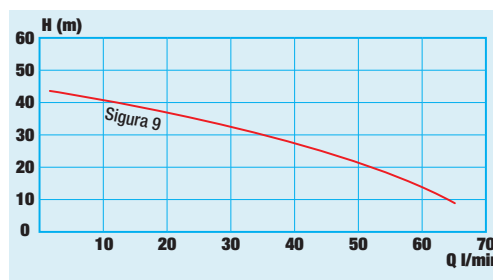

Betriebskennlinie bei 2850 min⁻¹

Technische Daten

Volumenstrom, maximal	65 l/min
Volumenstrom bei 2,5 bar	45 l/min
Ausgangsdruck, maximal	4,5 bar (45 m Wassersäule, 450 kPa)
Volumen Zwischenspeicher	9 Liter
Normkonform gemäß	DIN EN 1717:2011-08 DIN 1988-100:2011-08
Sicherungseinrichtung (DIN)	AF (optional auf Anfrage Typ AB)
Abmessungen	B 500 x H 510 x T 315 mm