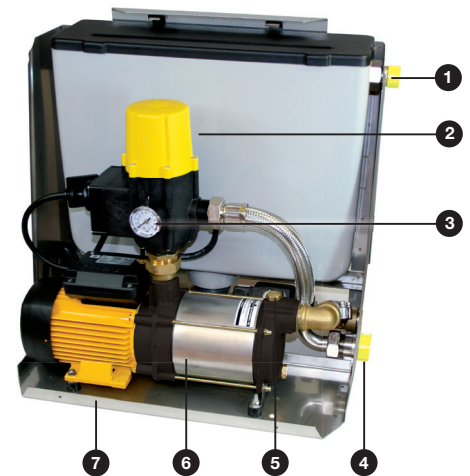

Trennstation SIGURA 9

Ideal für Gartenbewässerungen, Viehtränken, Gärtnereien

- Normgerechte Trennung der Verbrauchsstellen vom öffentlichen Leitungsnetz
- Entspricht DIN EN 1717 und DIN 1988-100
- Vollautomatische Funktion in kompakter Bauweise
- Integrierte 4-stufige Kreiselpumpe
- Fördermenge von 35 l/min bei 30 m Förderhöhe
- Energieeffizient: weniger als 0,2 Watt im Standby-Betrieb

 made
in
Germany

WISY
Haustechniksysteme

Anwendungsbereich

Die Trennstation SIGURA 9 trennt die Verbrauchsstellen für Betriebswasser vom öffentlichen Leitungsnetz. Dadurch wird das öffentliche Trinkwasser vor Verschmutzung geschützt. Die Trinkwassernachspeisung ist gemäß DIN EN 1717 und DIN 1988-100 als freier Auslauf ausgeführt. Die Trennstation SIGURA 9 wird im frostfreien Technikraum angebracht, entnimmt Trinkwasser aus dem Leitungsnetz und speist es mit Druck in das Betriebswassernetz ein. Die Trennstation liefert bis zu 4,5 bar Druck im Betriebswassernetz. In Gebäuden mit bis zu drei Stockwerken ist sie auch als Druckerhöhungsanlage geeignet. Ebenso für Bewässerungsanlagen, Waschanlagen, Tränkanlagen und generell für alle Anwendungen, die nicht direkt an das Trinkwassernetz angeschlossen werden dürfen.

SIGURA 9
mit Abdeckhaube

SIGURA 9
ohne Abdeckhaube

- 1 Trinkwasseranschluss
- 2 Schaltautomat ZETA 02 (verdeckt, mit Anzeige und Bedienfeld)
- 3 Anzeige Betriebsdruck (Manometer)
- 4 Brauchwasser Ausgang (Hausversorgung)
- 5 Verschlussschraube zum Entlüften/Auffüllen
- 6 Normalsaugende Kreiselpumpe
- 7 Grundrahmen

Betriebskennlinie bei 2850 min⁻¹

Technische Daten

Volumenstrom, maximal	65 l/min
Volumenstrom bei 2,5 bar	45 l/min
Ausgangsdruck, maximal	4,5 bar (45 m Wassersäule, 450 kPa)
Volumen Zwischenspeicher	9 Liter
Normkonform gemäß	DIN EN 1717:2011-08 DIN 1988-100:2011-08
Sicherungseinrichtung (DIN)	AF (optional auf Anfrage Typ AB)
Abmessungen	B 500 x H 510 x T 315 mm